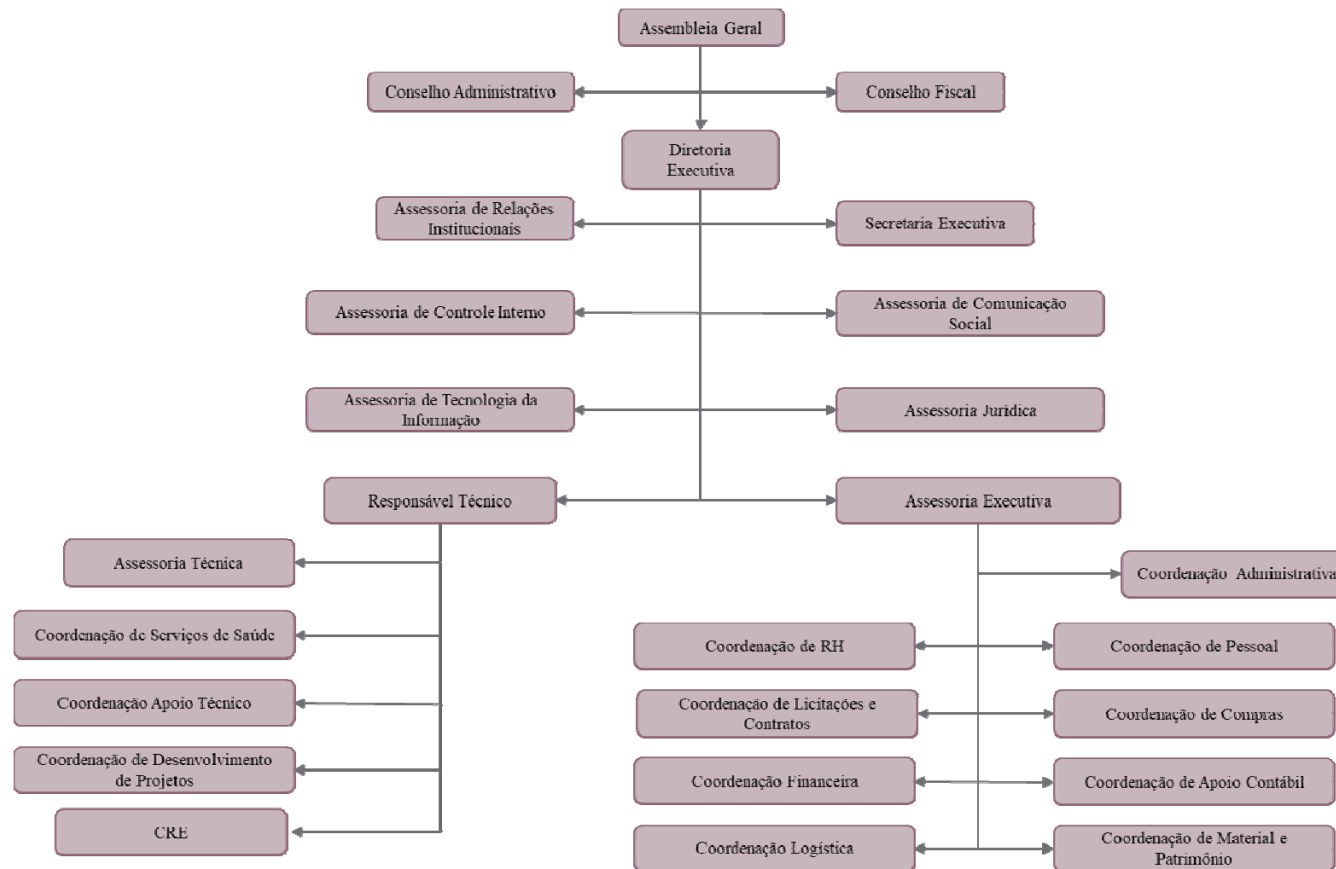

# Organograma - IGPR

Fonte: Modelos Gerenciais, página 67 - Volume 01, Vigência desde a fundação da Organização Social

# Organograma do CRE

Fonte: Baseado no modelo da CROSS/SP, vigência a partir da proposta apresentada pelo IGPR no chamamento público nº01/2018 da SES/GO