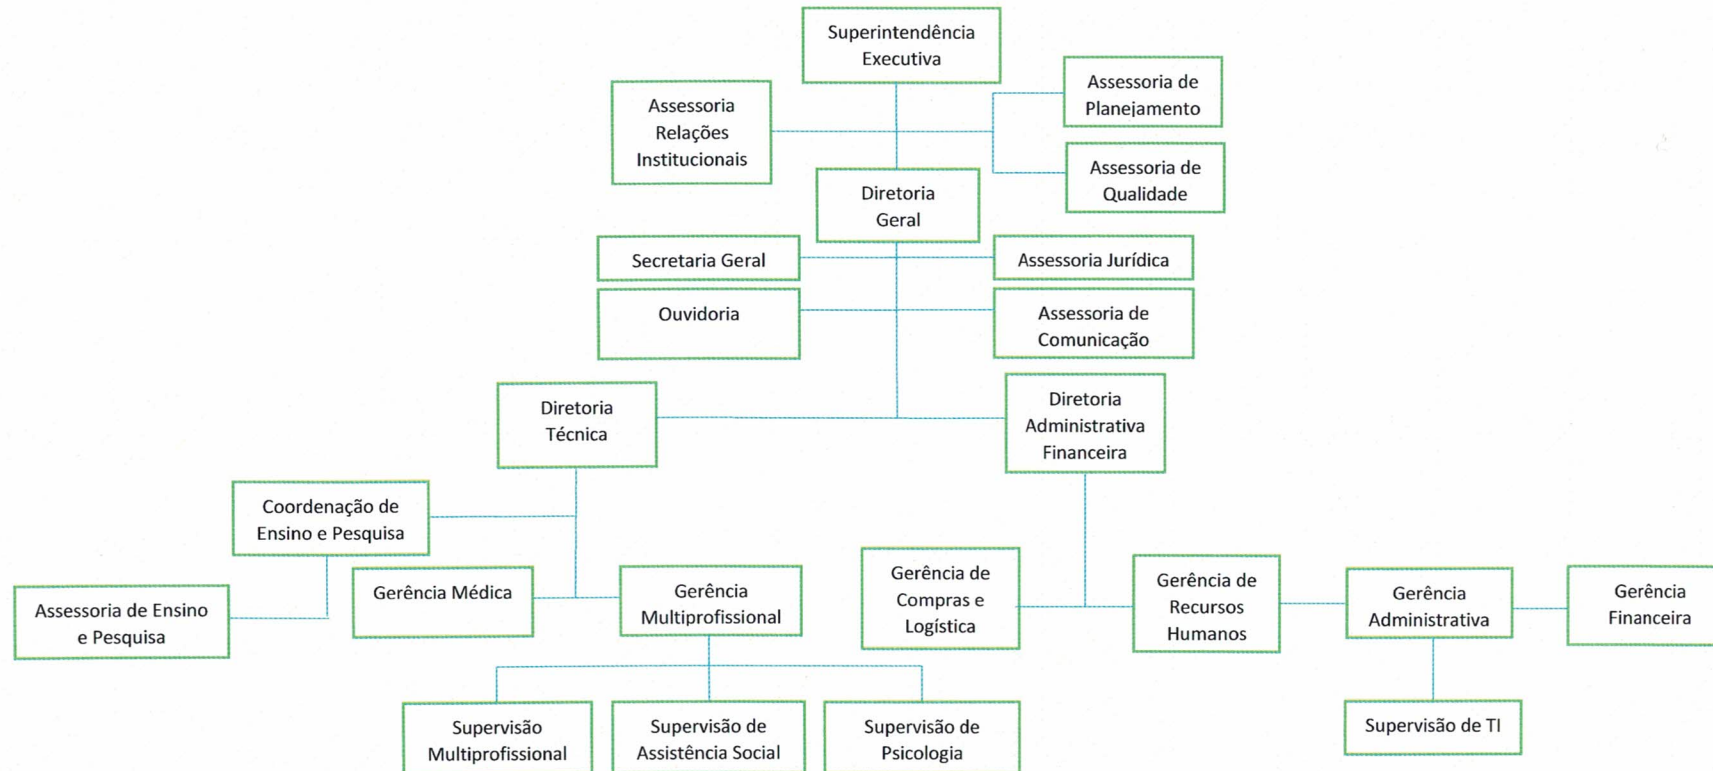

## ORGANOGRAMA DO CREDEQ

✚ Estrutura extraída do Regimento Interno do CREDEQ.

**SALETE MARIA DE SOUSA REIS**  
Superintendente Administrativa

# Luz da vida

Comunidade Católica de Evangelização

## ORGANOGRAMA DA ORGANIZAÇÃO SOCIAL

✚ Estrutura extraída do Estatuto Social da Associação Comunidade Luz da Vida.

*Raquel Ferreira Lemes*  
RAQUEL FERREIRA LEMES

PRESIDENTE