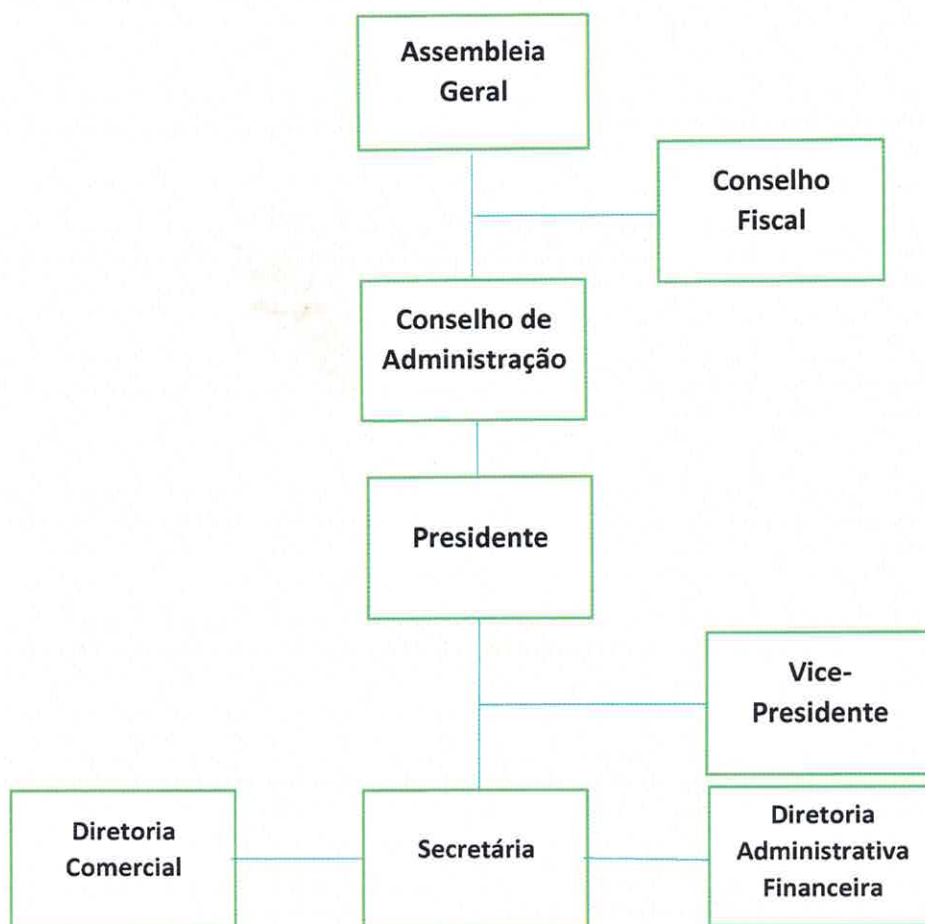

## ORGANOGRAMA DO CREDEQ

✚ Estrutura extraída do Regimento Interno do CREDEQ.

**SALETE MARIA DE SOUSA REIS**  
Superintendente Administrativa

# Luz da vida

Comunidade Católica de Evangelização

## ORGANOGRAMA DA ORGANIZAÇÃO SOCIAL

✚ Estrutura extraída do Estatuto Social da Associação Comunidade Luz da Vida.

*Raquel Ferreira Lemes*  
RAQUEL FERREIRA LEMES

PRESIDENTE