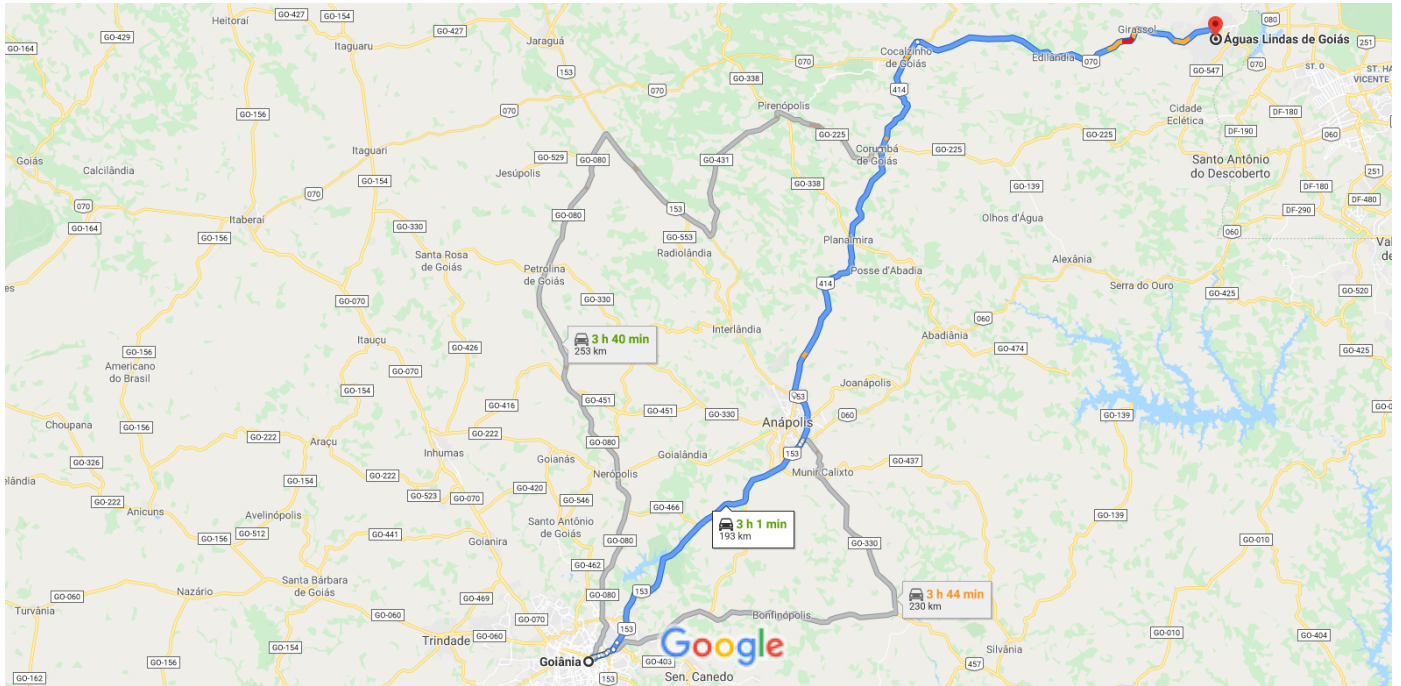

CIDADE	DISTÂNCIA (KM)
Goiânia	0
Aparecida de Goiânia	0
Bela Vista de Goiás	0
Goianira	0
Inhumas	0
Nerópolis	0
Trindade	0
Senador Canedo	0
Anápolis	60
Águas Lindas de Goiás	193
Alexânia	120
Alvorada do Norte	456
Anicuns	84
Bom Jesus de Goiás	216
Buriti Alegre	184
Campos Belos	606
Caldas Novas	171
Catalão	262
Cristalina	282
Ceres	179
Formosa	280
Goianésia	177
Cidade de Goiás	142
Goiatuba	175
Ipameri	200
Iporá	275
Itapaci	241

Itapuranga	163
Itaberaí	101
Itaçu	69,9
Itumbiara	207
Jaraguá	120
Jataí	322
Luziânia	198
Minaçu	504
Mineiros	427
Mozarlândia	303
Morrinhos	130
Palmeiras de Goiás	83
Paraúna	148
Piracanjuba	86
Pirenópolis	128
Pires do Rio	148
Planaltina	259
Porangatu	409
Posse	514
Quirinópolis	292
Rialma	176
Rio Verde	233
Rubiataba	203
Santo Antônio do Descoberto	181
Santa Helena	210
São Miguel do Araguaia	476
Valparaíso de Goiás	187

de Goiânia, GO a Águas Lindas de Goiás, GO

De carro 193 km, 3 h 1 min

Dados do mapa ©2020 Google 10 km

via BR-060/BR-153, BR-414 e BR-070

3 h 1 min

193 km

Trajeto mais rápido, com trânsito fluído mais que o normal

⚠ Este trajeto possui pedágios.

via GO-080

3 h 40 min

253 km

via BR-414

3 h 44 min

Pouco trânsito, como de costume

230 km