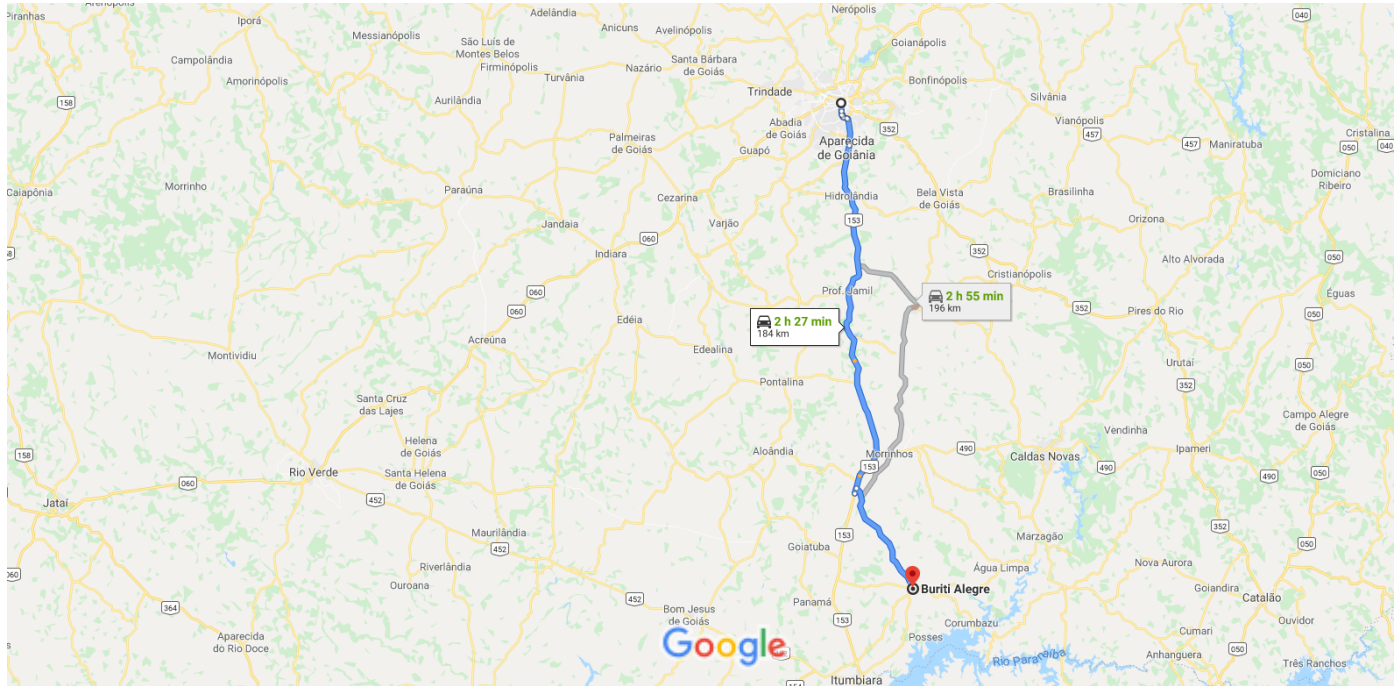

Supermercados

Hotéis

Postos de gasolina

Estacionamentos

Mais

de Goiânia, GO a Buriti Alegre, GO

De carro 184 km, 2 h 27 min

Dados do mapa ©2020 Google 20 km

via BR-153

2 h 27 min

Trajeto mais rápido, com trânsito normal

184 km

Este trajeto possui pedágios.

via BR-153 e GO-147

2 h 55 min

196 km