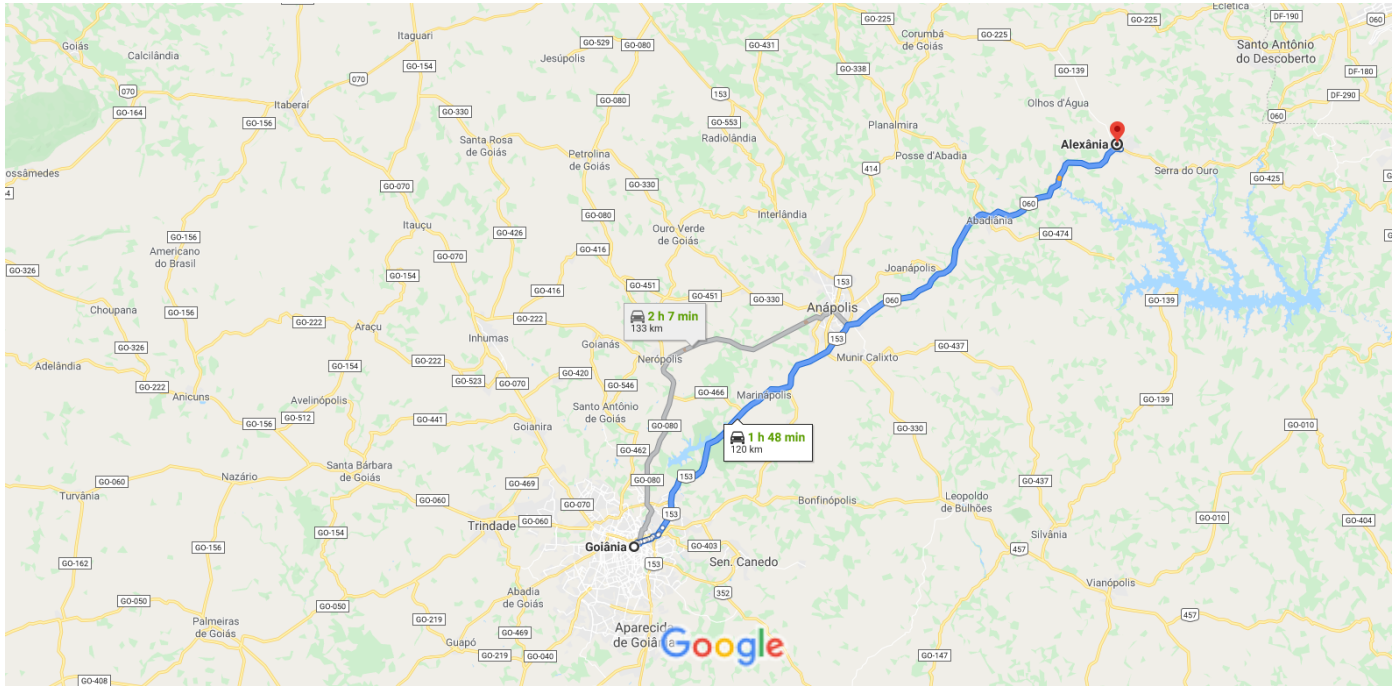

de Goiânia, GO a Águas Lindas de Goiás, GO

De carro 193 km, 3 h 1 min

Dados do mapa ©2020 Google 10 km

via BR-060/BR-153, BR-414 e BR-070

3 h 1 min

193 km

Trajeto mais rápido, com trânsito fluído mais que o normal

⚠ Este trajeto possui pedágios.

via GO-080

3 h 40 min

253 km

via BR-414

3 h 44 min

Pouco trânsito, como de costume

230 km

Conheça Águas Lindas de Goiás

Supermercados

Hotéis

Postos de gasolina

Estacionamentos

Mais

de Goiânia, GO a Alexânia, GO

De carro 120 km, 1 h 48 min

Dados do mapa ©2020 Google 10 km

via BR-060

1 h 48 min

Trajeto mais rápido, com trânsito normal

120 km

⚠ Este trajeto possui pedágios.

via GO-222 e BR-060

2 h 7 min