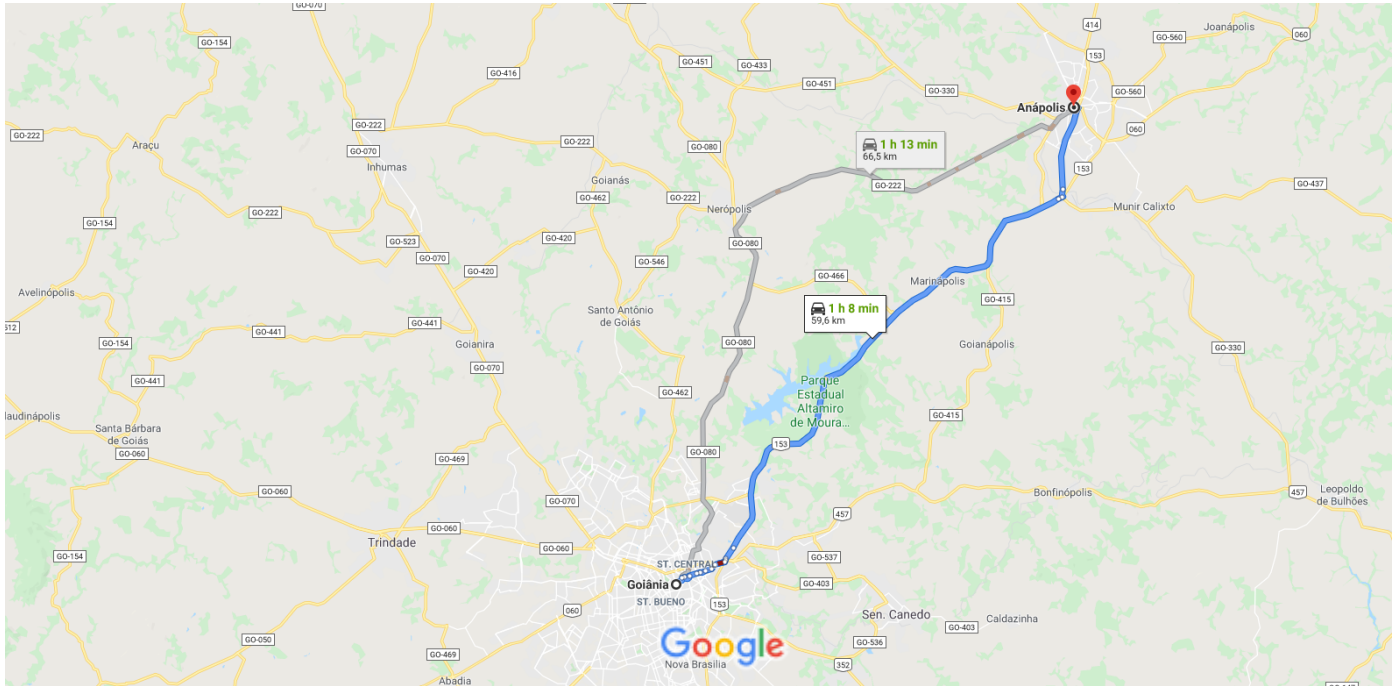

De carro 456 km, 6 h 10 min

Dados do mapa ©2020 Google 50 km

via BR-060 e BR-020

6 h 10 min

Trajeto mais rápido, com trânsito normal

456 km

⚠ Este trajeto possui pedágios.

via BR-020

7 h 16 min

507 km

Conheça Alvorada do Norte

Supermercados

Hotéis

Postos de gasolina

Estacionamentos

Mais

de Goiânia, GO a Anápolis, GO

De carro 59,6 km, 1 h 8 min

Dados do mapa ©2020 5 km

via BR-060/BR-153

1 h 8 min

Trajeto mais rápido, com trânsito normal

59,6 km

⚠ Este trajeto possui pedágios.

via GO-080 e GO-222

1 h 13 min

66,5 km

Conheça Anápolis

Supermercados

Hotéis

Postos de gasolina

Estacionamentos