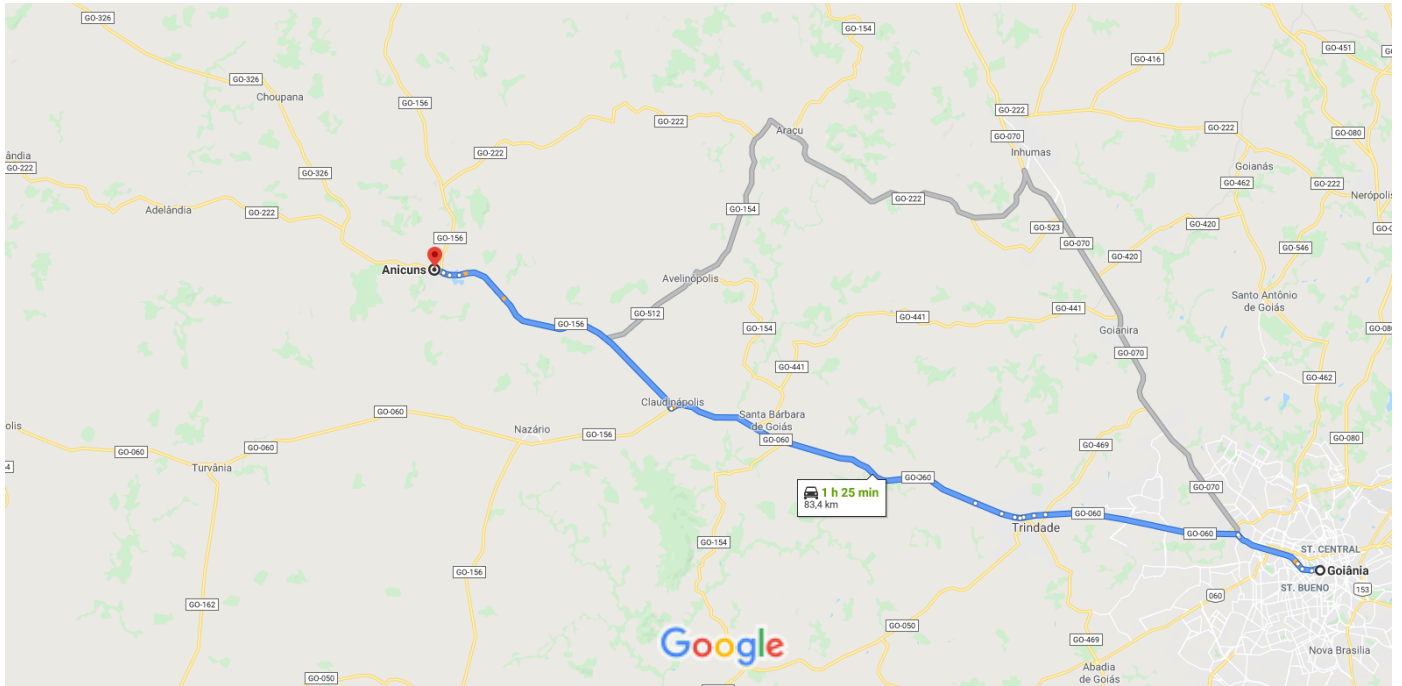

7 h 16 min

507 km

Conheça Alvorada do Norte

Supermercados

Hotéis

Postos de gasolina

Estacionamentos

Mais

de Goiânia, GO a Anápolis, GO

De carro 59,6 km, 1 h 8 min

Dados do mapa ©2020 5 km

via BR-060/BR-153

1 h 8 min

Trajeto mais rápido, com trânsito normal

59,6 km

⚠ Este trajeto possui pedágios.

via GO-080 e GO-222

1 h 13 min

66,5 km

Conheça Anápolis

Supermercados

Hotéis

Postos de gasolina

Estacionamentos

Mais

de Goiânia, GO a Anicuns, GO

De carro 83,4 km, 1 h 25 min

Dados do mapa ©2020 5 km

via GO-060 e GO-156/GO-326

1 h 25 min

Trajeto mais rápido, com trânsito normal

83,4 km