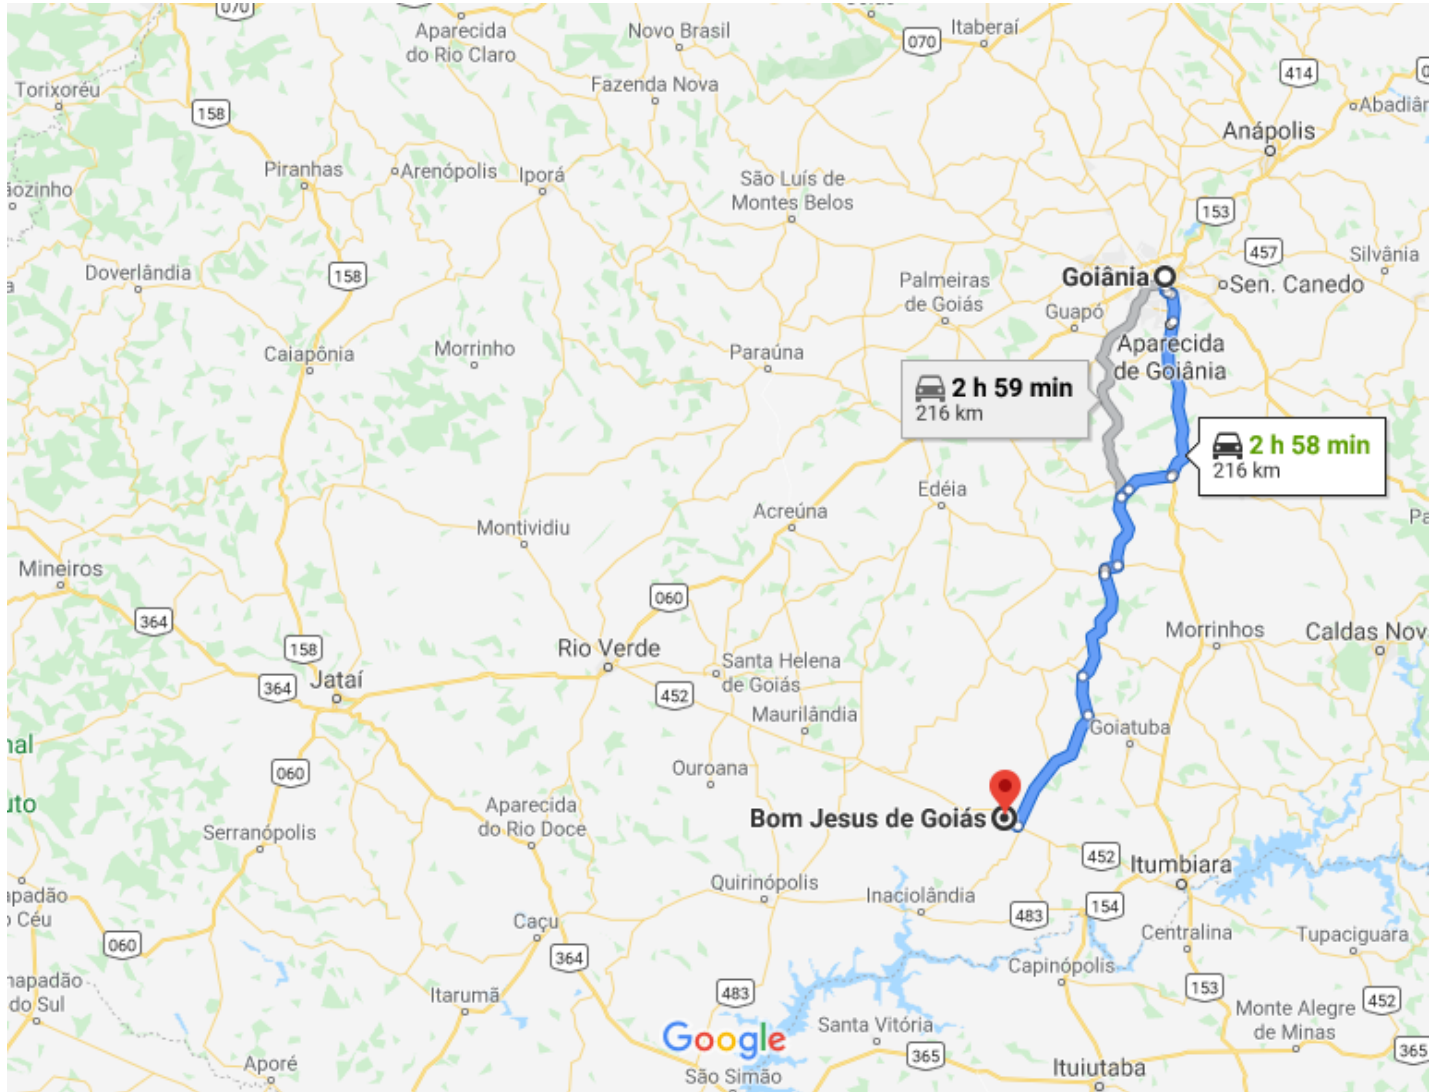

Mais

de Goiânia, GO a Anicuns, GO

De carro 83,4 km, 1 h 25 min

Dados do mapa ©2020 5 km

via GO-060 e GO-156/GO-326

1 h 25 min

Trajeto mais rápido, com trânsito normal

83,4 km

via GO-070

1 h 51 min

115 km

Conheça Anicuns

Supermercados

Hotéis

Postos de gasolina

Estacionamentos

Mais

Dados do mapa ©2020 Google 50 km

 **via BR-153 e GO-040** **2 h 58 min**
Trajeto mais rápido, com trânsito normal 216 km
 Este trajeto possui pedágios.

 **via GO-040** **2 h 59 min**
216 km

Conheça Bom Jesus de Goiás