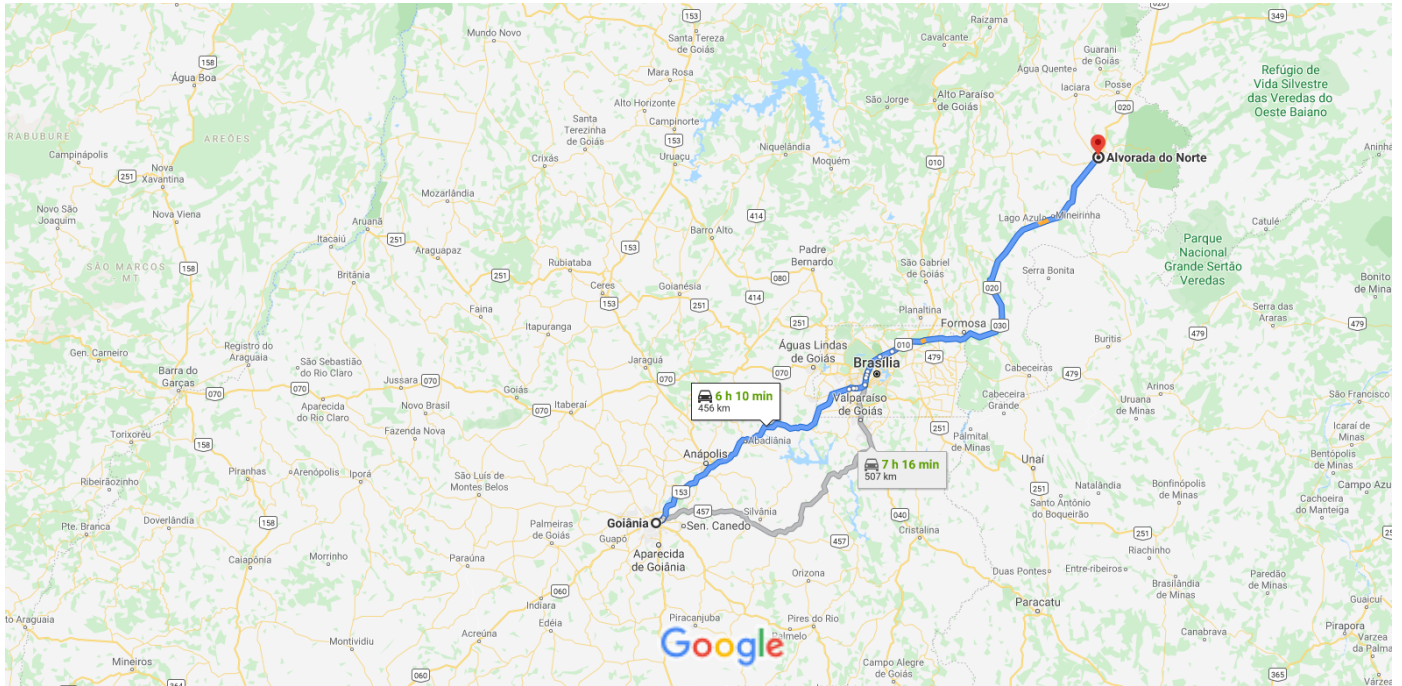

de Goiânia, GO a Águas Lindas de Goiás, GO

De carro 193 km, 3 h 1 min

Dados do mapa ©2020 Google 10 km

via BR-060/BR-153, BR-414 e BR-070

3 h 1 min

193 km

Trajeto mais rápido, com trânsito fluído mais que o normal

133 km

Conheça Alexânia

Supermercados

Hotéis

Postos de gasolina

Estacionamentos

Mais

de Goiânia, GO a Alvorada do Norte, GO

De carro 456 km, 6 h 10 min

Dados do mapa ©2020 Google 50 km

via BR-060 e BR-020

6 h 10 min

Trajeto mais rápido, com trânsito normal

456 km

⚠ Este trajeto possui pedágios.

via BR-020

7 h 16 min

507 km

Conheça Alvorada do Norte

Supermercados

Hotéis

Postos de gasolina

Estacionamentos

Mais