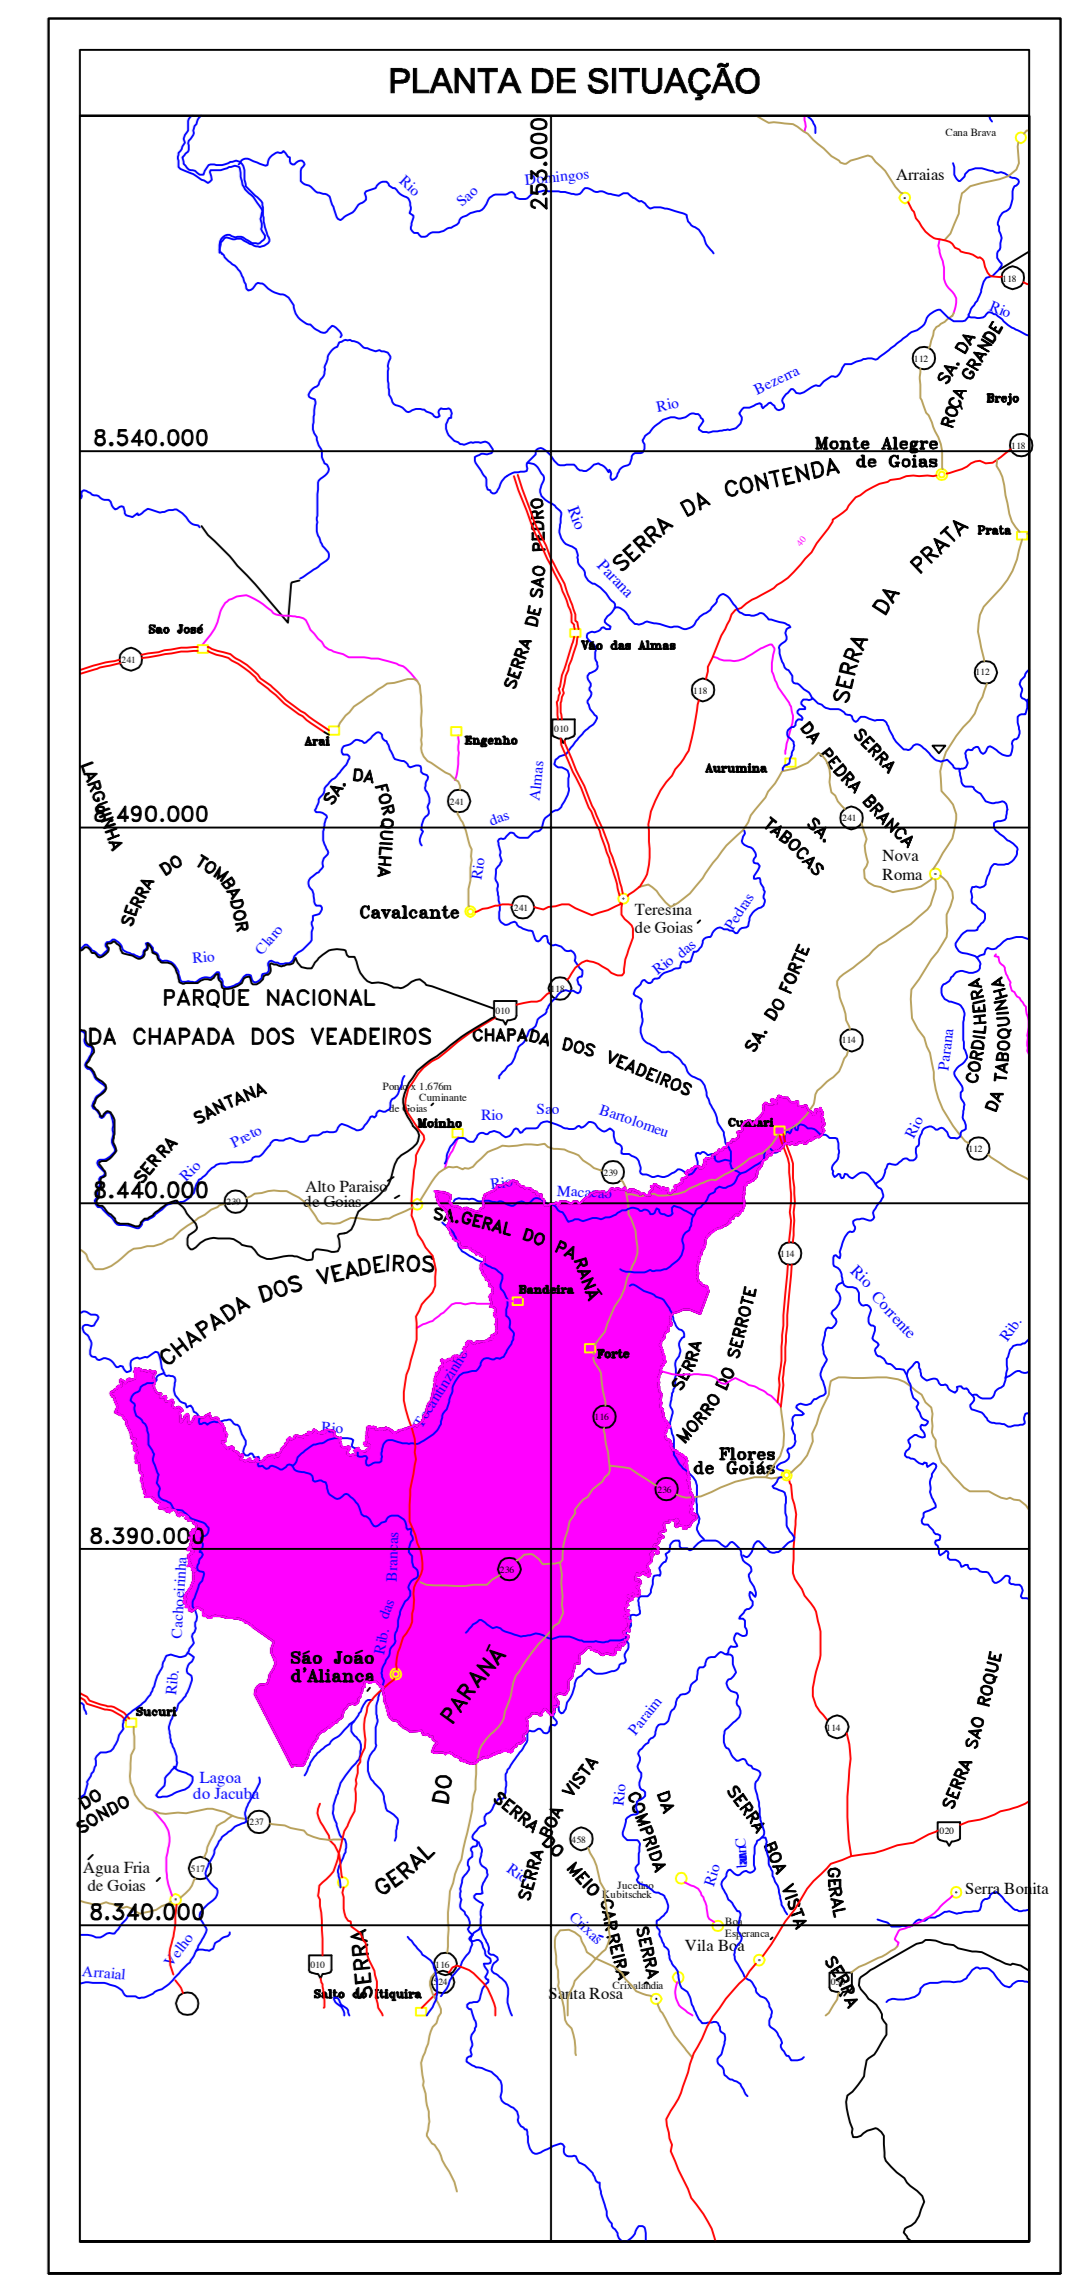

INFORMAÇÕES DE COORDENADAS

PROJEÇÃO UNIVERSAL TRANSVERSA DE MERCATOR
 DATUM OFICIAL - SIRGAS 2000
 DATUM VERTICAL - BHRTUBA - 55
 MERIDIANO CENTRAL: 45° W.G.

CONVENÇÕES

	VÉRTICES		SERRA
	ESTRADA		GLEBAS DEVOLUTAS
	CURSO D'ÁGUA		IMÓVEIS EXCLUIDOS

AÇÃO DISCRIMINATÓRIA JUDICIAL
 SÃO JOÃO D'ALIANÇA
 AUTOS: 30/98-SPG8600044979
 REQUERENTE: ESTADO DE GOIÁS
 REQUERIDO: ANTERO DOMINGUES DE SOUZA E OUTROS

IMÓVEL: SÃO JOÃO D'ALIANÇA
 Município: SÃO JOÃO D'ALIANÇA Estado: Goiás

ÁREA: 336.834,9853ha
 Aberto do Nascimento
 Parto: CRO-08512-D-GO

DATA: 01/01/2005	ESCALA: 1/150.000	DESENHO: EDLAINE	PROJETO: SJA_DEMARCATORIA.DWG
------------------	-------------------	------------------	-------------------------------